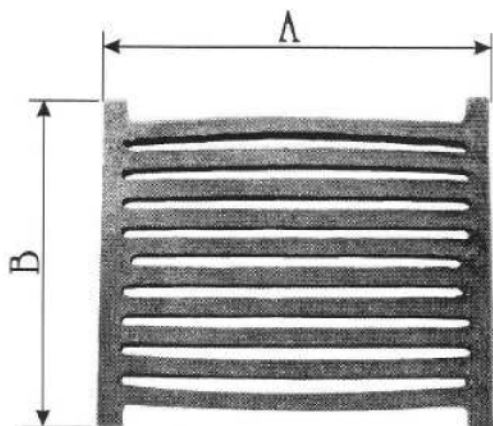

### Ruszt tabliczkowe

NORMA: BN - 64 / 4817 - 03

wielkość	A (mm)	B (mm)	Ciepłota kg
nr 3	230	190	3,0
nr 4	235	200	3,6
nr 5	260	220	4,3
nr 6	285	210	4,2
nr 7	310	220	4,8
nr 8	330	210	6,7
nr 9	330	230	7,8
nr 10	330	260	7,6
nr 11	330	280	8,9
X	260	110	1,5
Y	260	130	1,7